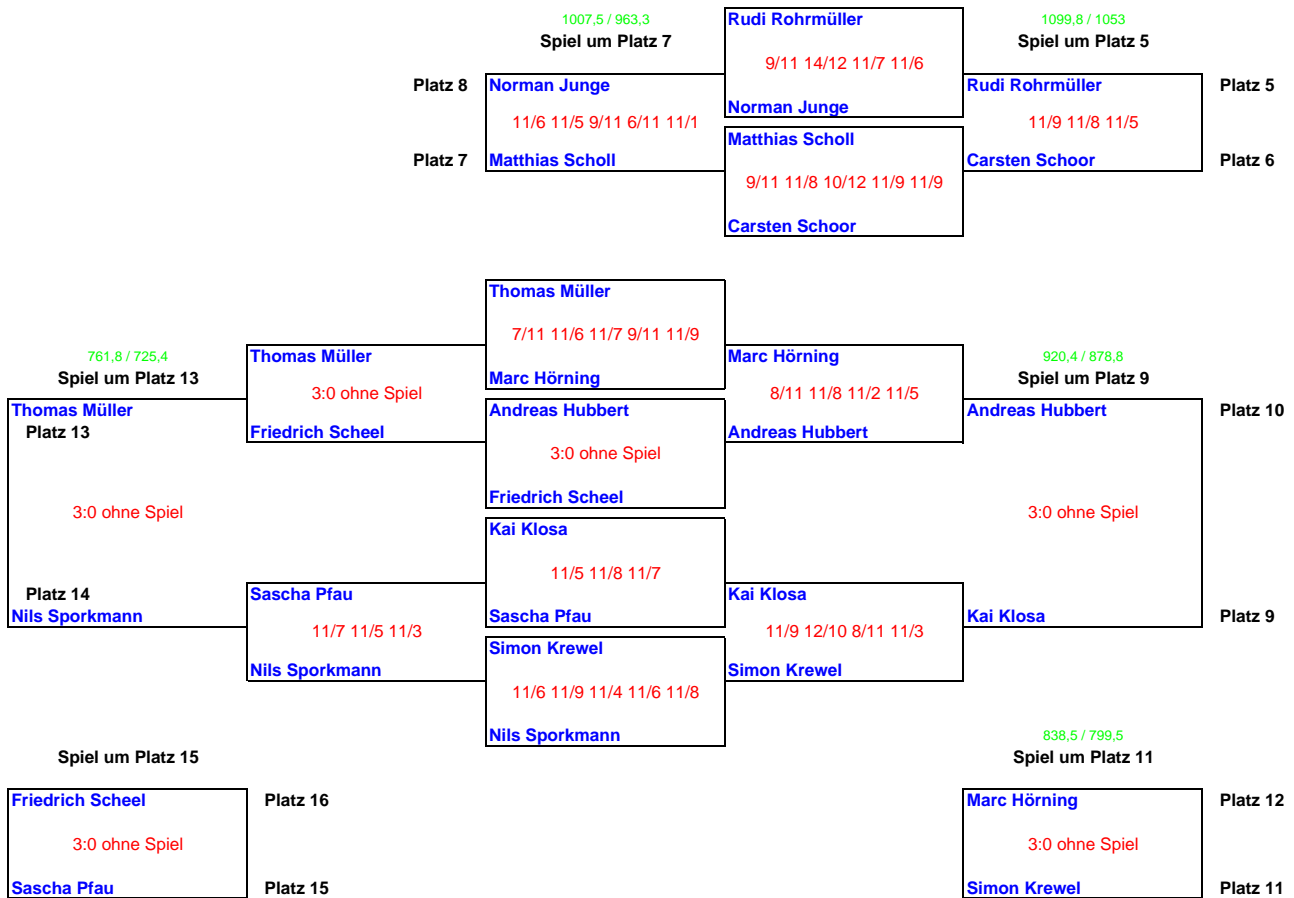

## Hauptfeld

# Hölle Nord Open

Squash Inn Hamborn, 2. - 4. November 2007

## Platzierungsspiele