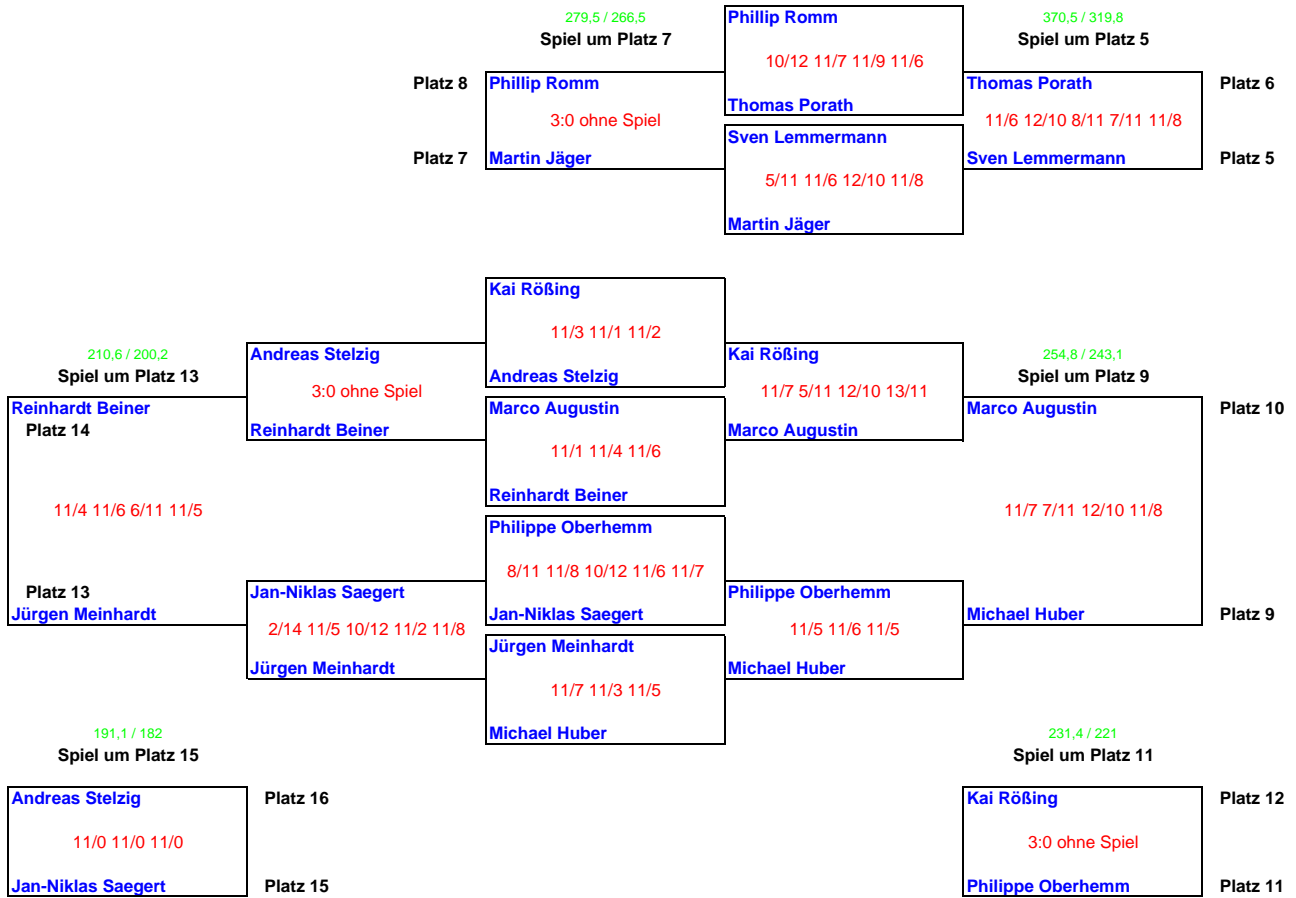

Platz 1

Platz 2

Platz 4

Platz 3

# Hölle Nord Open

Squash Inn Hamborn, 2. - 4. November 2007

## Platzierungsspiele